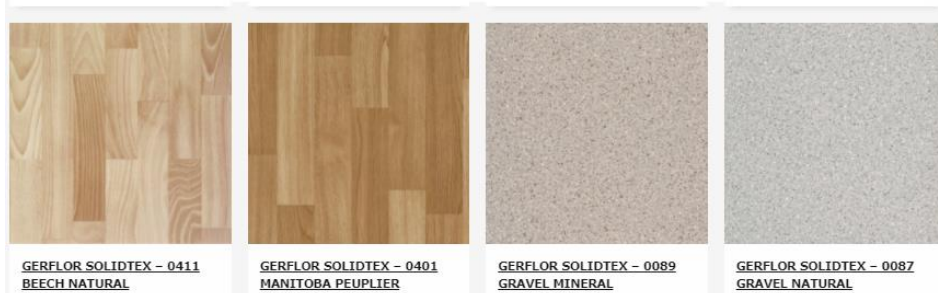

Podlahové krytiny - interiérové

Finální podlahovou krytinou (mimo koupelnu a WC) je **PVC** od výrobce **Gerflor**. Jedná se o kvalitní materiál vhodný pro pokládku na podlahu s podlahovým vytápěním.

Standardem je výběr z dekorů řady **SOLIDTEX**.

Standardem jsou MDF - fóliované **soklové lišty v bílé barvě**.