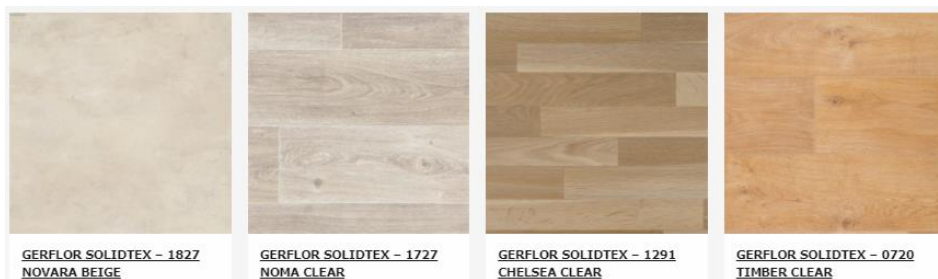

Podlahové krytiny - interiérové

Finální podlahovou krytinou (mimo koupelnu a WC) je **PVC** od výrobce **Gerflor**. Jedná se o kvalitní materiál vhodný pro pokládku na podlahu s podlahovým vytápěním.

Standardem je výběr z dekorů řady **SOLIDTEX**.

Standardem jsou MDF - fóliované **soklové lišty v bílé barvě**.