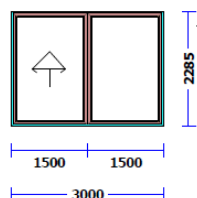

## Vašo okna

Váš dům je možné přizpůsobit Vaším okno do Vaší zahrady.

- **Posuvné francouzské okno v obývacím pokoji**

Cena 19 990,- Kč

- **Posuvný HS portal v obývacím pokoji**

Cena 120 990,- Kč

- **Zatemňovací screeny od společnosti ALUSO**