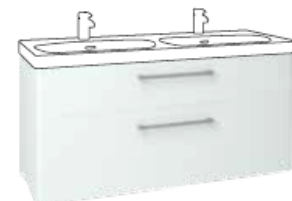

Skříňka pod dvojumyvadlo 120 cm dělená vnitřní plocha dva šuplíky