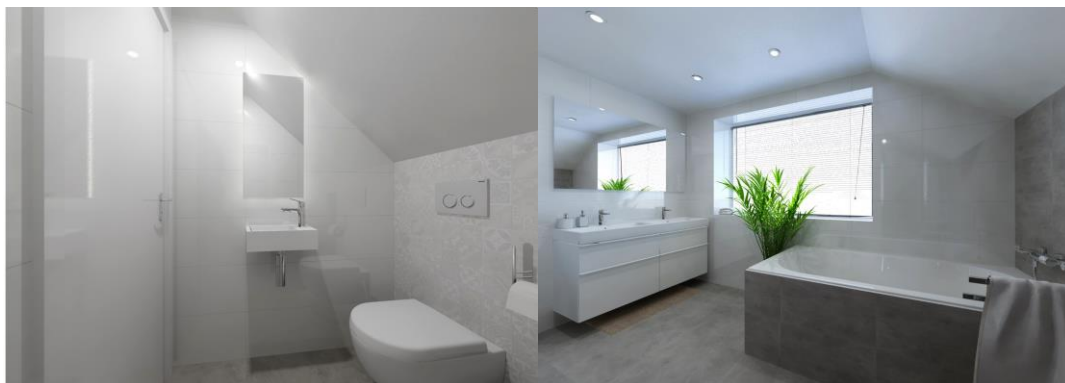

Obklady a dlažby

Obklady a dlažby jsou vybrány od dodavatele **Keraservis**. Jedná se o dodavatele a prodejce široké nabídky obkladů, dlažeb a mozaik v rozmanitých barvách, dekorech a stylech.

Naše partnerské koupelnové studio pro nás navrhlo moderní a vyváženou koupelnu s WC z kvalitních českých materiálů :

- **RAKO Extra 30x30 šedá DAR34724 – 237 Kč bez DPH/m2**
- **RAKO Extra 20x60 šedá WADMB724 - 237 Kč bez DPH/m2**
- **dekor Extra 20x40 šedá WADMB223 - 304 Kč bez DPH/m2**
- **RAKO Extra 20x60 bílo-šedá WADMB722 - 237 Kč bez DPH/m2**
- **cena dle aktuální MOC/m² (prodejce nezohledňuje akční slevy)**

Pro více informací a inspirace navštivte **prodejnu Keraservis v Brně/Praze/Ostravě**.