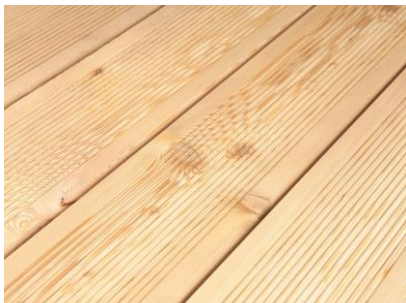

## Vybavení pro Vaši zahradu

- **Terasa ze sibiřského modřínu**

*Plocha terasy a tvar jsou jen na Vás.*

*Cena 2700,- Kč/m<sup>2</sup> (kvalita dřeva C)*

- **Terasa ze zámkové dlažby Holland**

*Plocha terasy a tvar jsou jen na Vás.*