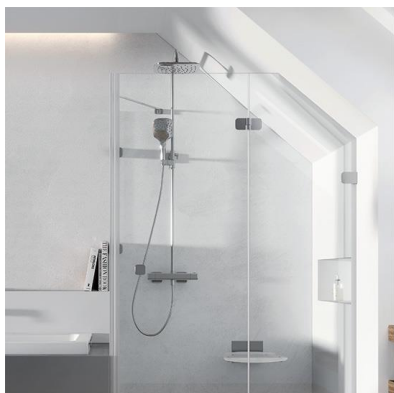

(7177,- Kč bez DPH)

Sprchové dveře - RAVAK

(11 000,- Kč bez DPH)

Pro více informací a inspirace navštivte **katalog Gienger**.

---