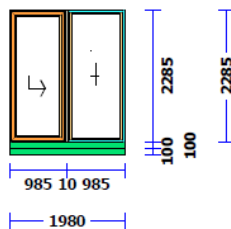

Vašo okna

Váš dům je možné přizpůsobit Vaším okno do Vaší zahrady.

- **Posuvné francouzské okno v obývacím pokoji**